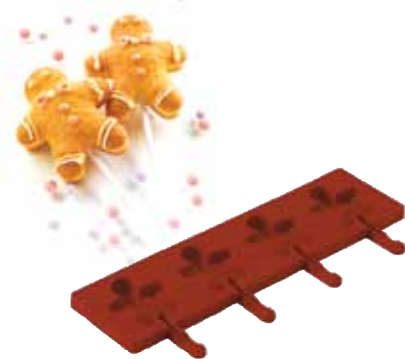

POP02. Мистер Джинджер
75x67 h 12 mm v 31 ml