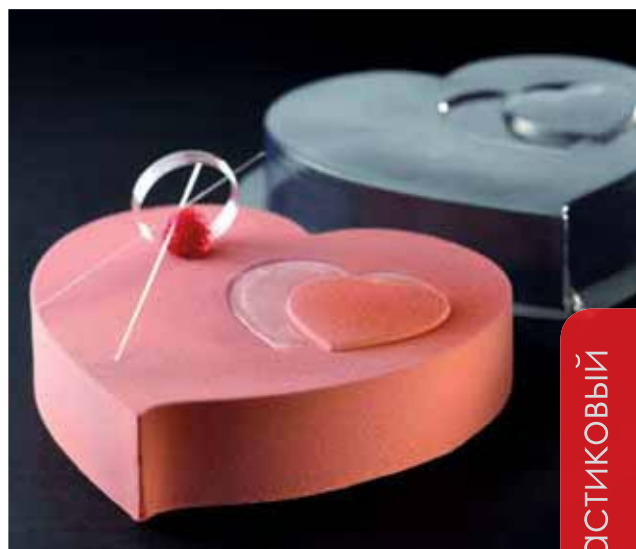

Инвентарь пластиковый

51178. Форма для тортов СЕРДЦЕ КТ13