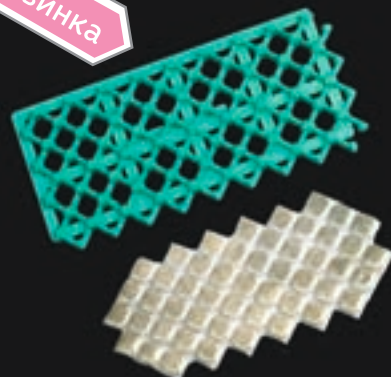

Новинка

42059
Оттиск Бабочки
Размер (мм): 105x60.
Упаковка: 20 шт./кор.

Новинка

42101 Оттиск
Решётка двойная
Размер (мм): 200x100x8.
Упаковка: 12 шт./кор.

Новинка

42102 Оттиск Цветы
Размер (мм): 200x100x8.
Упаковка: 12 шт./кор.

Новинка

42100 Оттиск
Решётка мелкая
Размер (мм): 200x100x8.
Упаковка: 12 шт./кор.

Силиконовые молды
для работы с сахарной мастикой,
марципаном и шоколадом

34724 Бант
Размер (мм): 95x68x18.
Упаковка: 10 шт./кор.