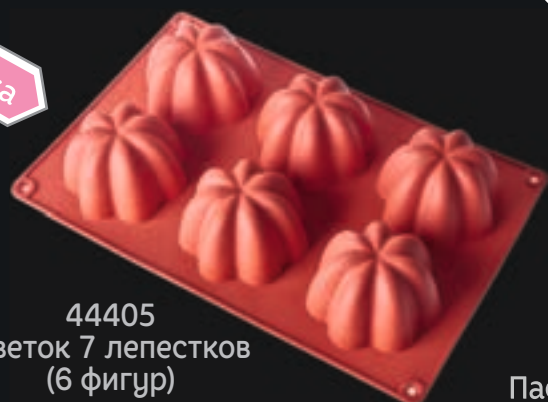

42789
Капкейки
Размер (мм): 388x78.
Упаковка: 20 шт./кор.

Новинка

34402 ЦВЕТОК
Размер (мм): 600x70. Упаковка: 10 наб./кор.

Пасхальные силиконовые формы для выпечки

Упаковка: 10 шт./кор.

Новинка

44405
Цветок 7 лепестков
(6 фигур)
Размер (мм): 275x175x40.