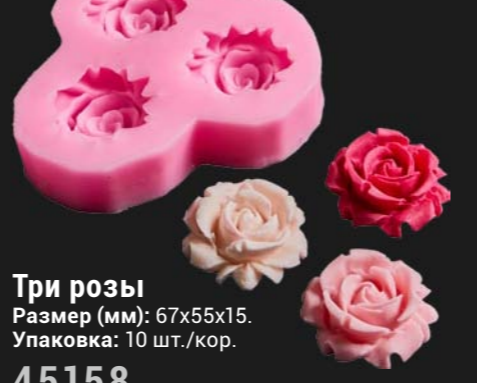

Новинка

Три розы
Размер (мм): 67x55x15.
Упаковка: 10 шт./кор.
45158

Силиконовые формы

Силиконовые профессиональные формы предназначены для выпечки и заморозки. Стандарт силикона – европейский LMBG. Каждая форма выдерживает температурный режим от -50 °C до +240 °C.