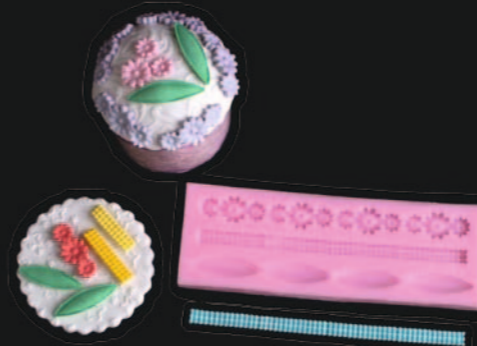

Три бордюра
Размер (мм): 145x50x7.
Упаковка: 10 шт./кор.

34736