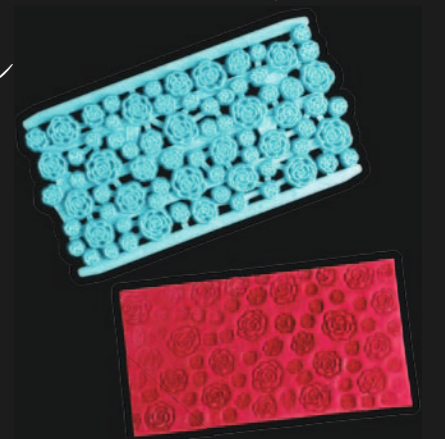

Оттиск Цветы
Размер (мм): 200x100x8.
Упаковка: 36 шт./кор.
42102