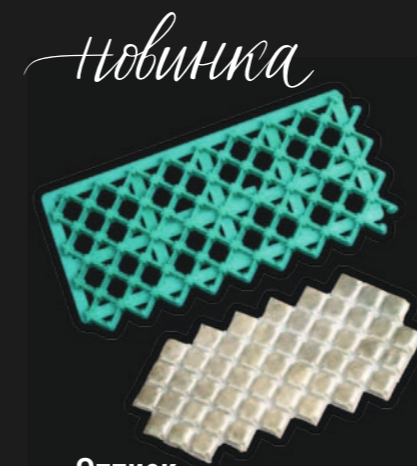

**Оттиск
Решётка мелкая**
Размер (мм): 200x100x8.
Упаковка: 36 шт./кор.
42100